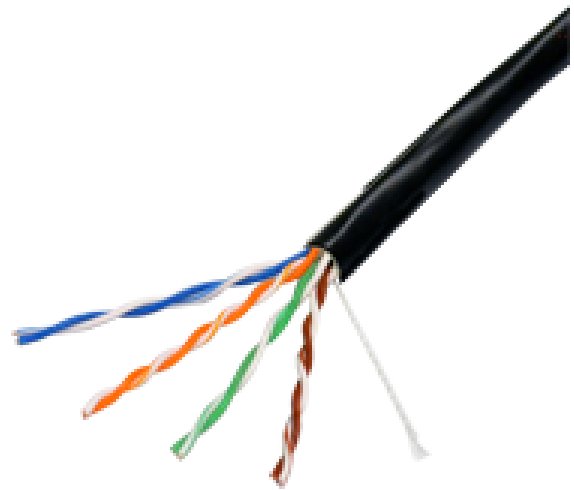

# UTP6-300-OUTDOOR

Cable UTP Safire

Categoría 6

Bobina de cable 305 m

Conductor OFC, pureza 99.9% cobre

Cubierta especial para exterior

Negro

Safire

Bobina de cable

305 m

UTP

Categoría 6

Conductor 24AWG rígido

Cubierta especial para exterior

Negro

# Specificazioni

Longitud	305 m
Categoría	6
Conductor	24AWG SOLID * 8C
Diámetro	5.5 mm
Cubierta	Especial para exterior
Color cubierta	Negro